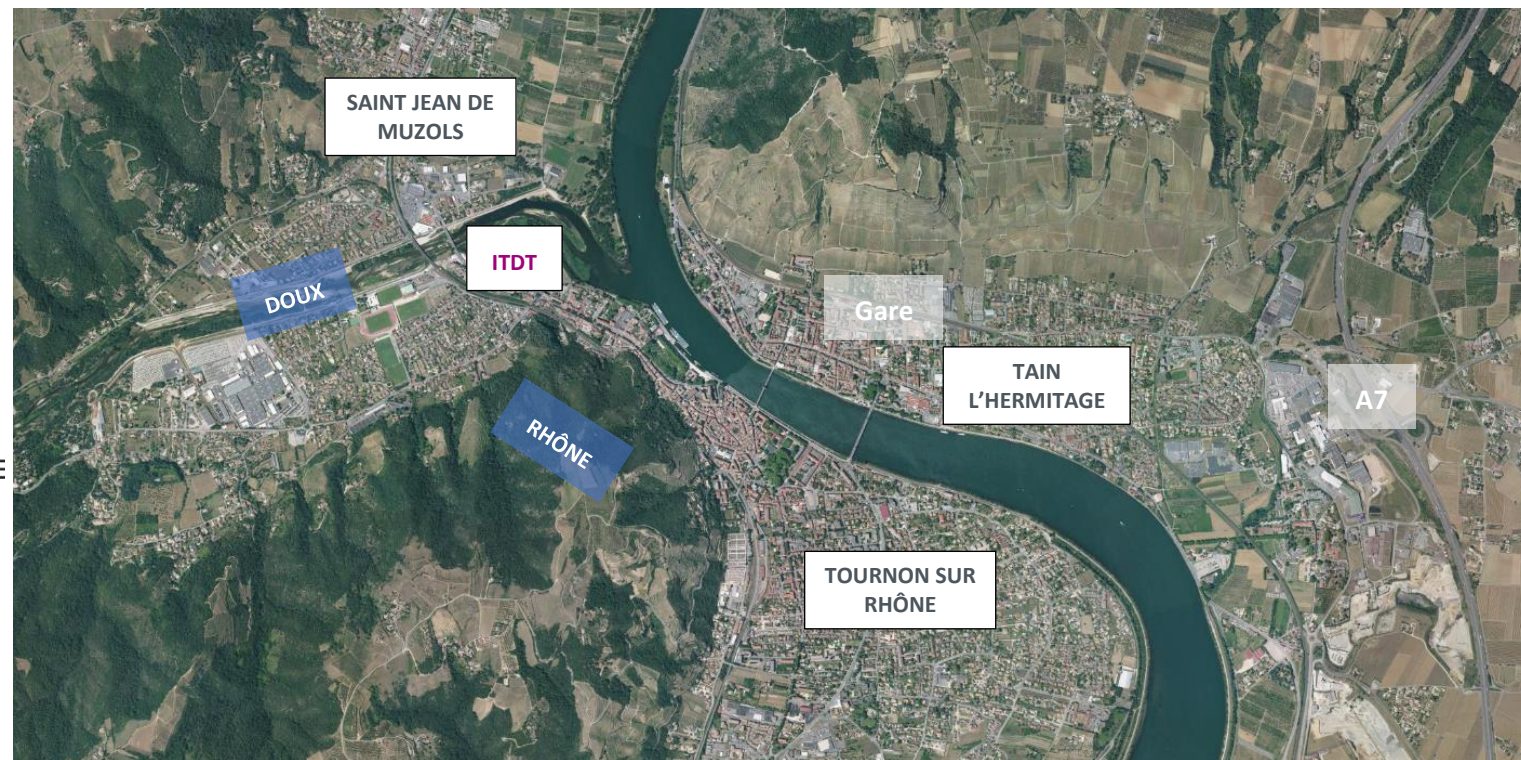

# LOCALISATION DU PROJET

Figure 1 : localisation d'ARCHE Agglo et des 41 communes

Le site ITDT est implanté au nord de la commune de Tournon-sur-Rhône, 4<sup>ème</sup> ville la plus peuplée d'Ardèche avec plus de 11 000 habitants, Tournon-sur-Rhône se trouve à 1h15 au sud de Lyon, que ce soit par la route ou par le train (gare de Tain l'Hermitage), et à 25 mn en voiture, 35 mn en train de Valence.

Avec Tain l'Hermitage, Tournon-sur-Rhône est au centre d'ARCHE Agglo, créée en 2017, et qui regroupe 41 communes pour 57 900 habitants.

Le site ITDT occupe une position remarquable à la confluence du Doux et du Rhône, directement au contact du centre-ville, à l'interface de plusieurs quartiers et à proximité de nombreux équipements.

carte 1 : un site au cœur de l'agglomération

carte 2 : un site entre nature et ville

# PERIMETRE PRESENTI DU PROJET DE ZAC

carte 3 : photo aérienne du site et périmètre pressenti