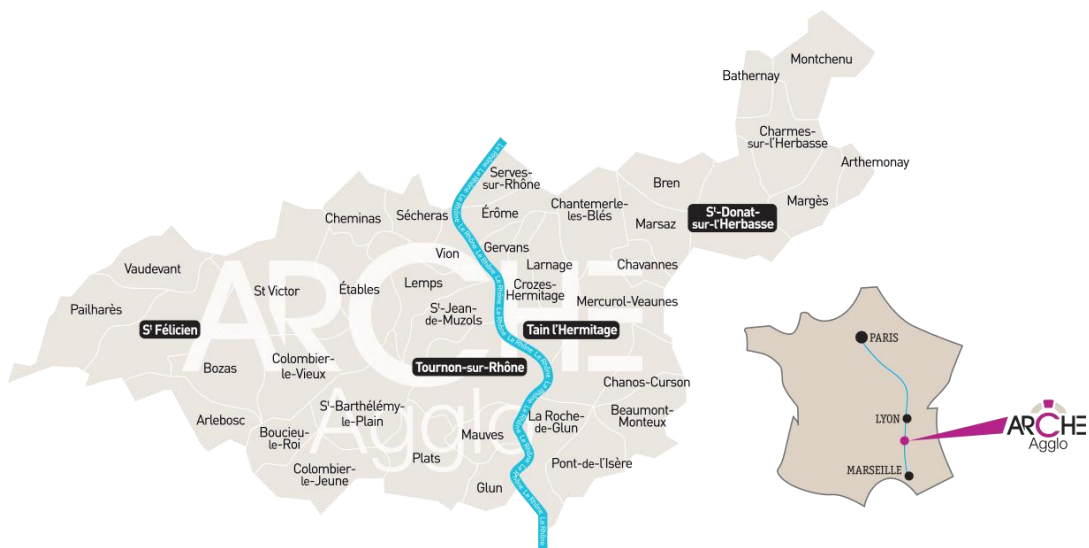

# LOCALISATION DU PROJET

Figure 1 : localisation d'ARCHE Agglo et des 41 communes

Le site ITDT est implanté au nord de la commune de Tournon-sur-Rhône, 4<sup>ème</sup> ville la plus peuplée d'Ardèche avec plus de 11 000 habitants, Tournon-sur-Rhône se trouve à 1h15 au sud de Lyon, que ce soit par la route ou par le train (gare de Tain l'Hermitage), et à 25 mn en voiture, 35 mn en train de Valence.

Avec Tain l'Hermitage, Tournon-sur-Rhône est au centre d'ARCHE Agglo, créée en 2017, et qui regroupe 41 communes pour 57 900 habitants.

Le site ITDT occupe une position remarquable à la confluence du Doux et du Rhône, directement au contact du centre-ville, à l'interface de plusieurs quartiers et à proximité de nombreux équipements.

carte 1 : un site au cœur de l'agglomération

carte 2 : un site entre nature et ville

# PERIMETRE PRESENTI DU PROJET DE ZAC

carte 3 : photo aérienne du site et périmètre pressenti