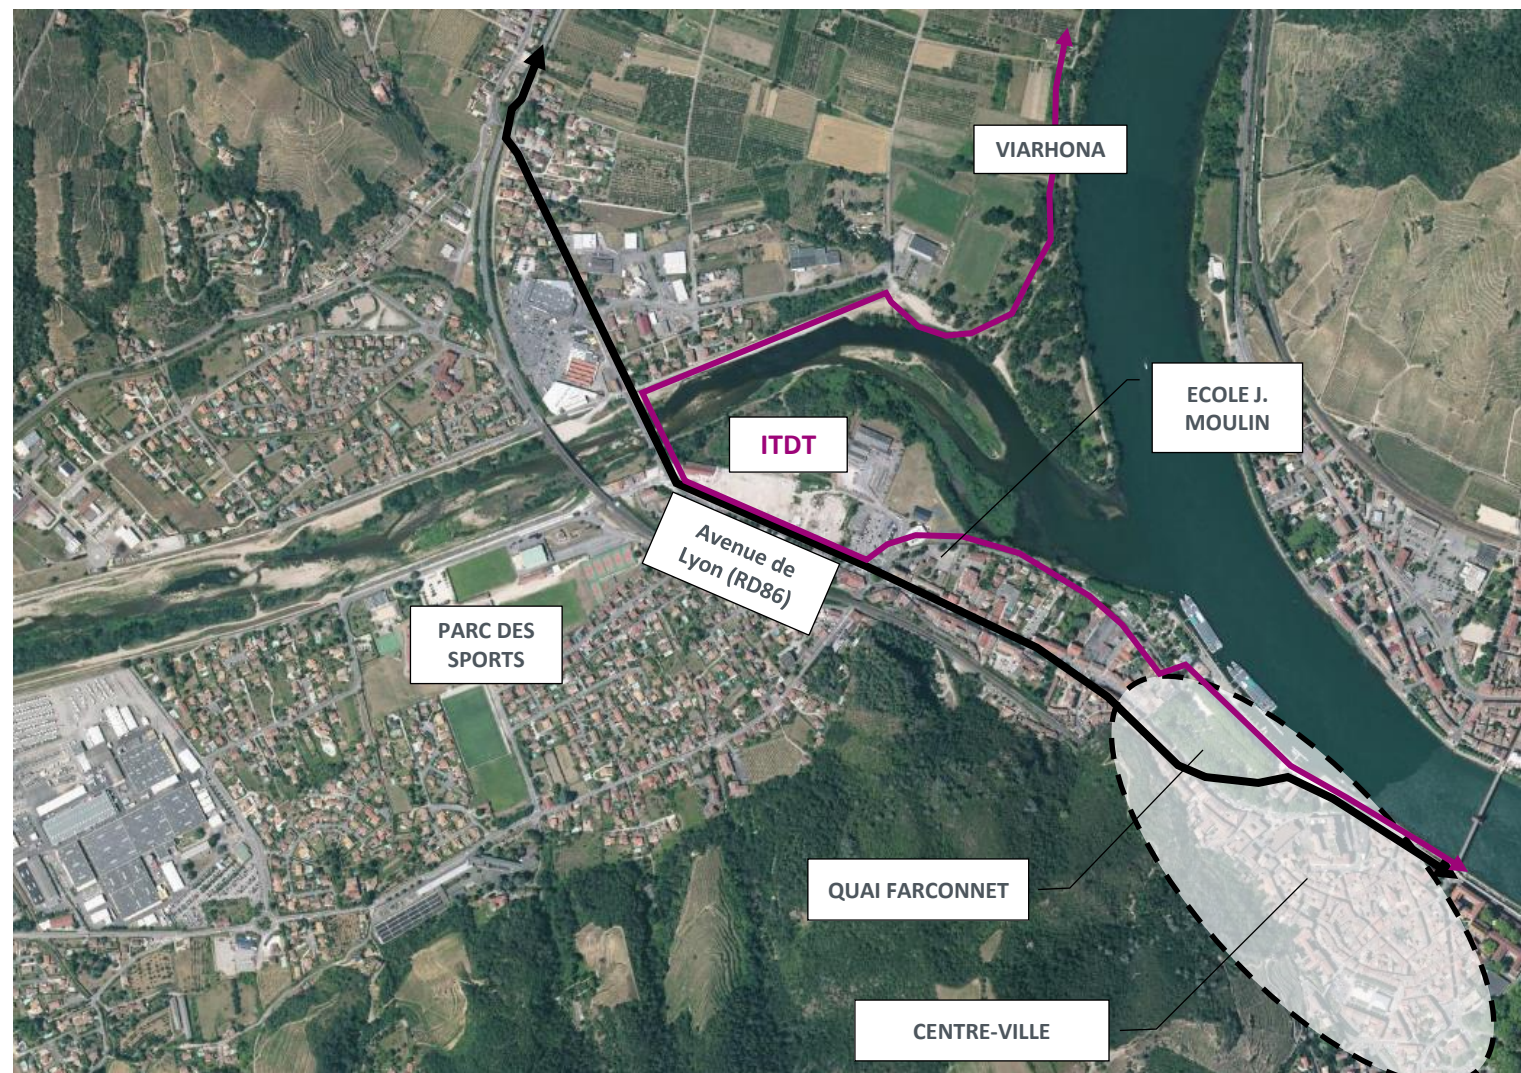

# LOCALISATION DU PROJET

Figure 1 : localisation d'ARCHE Agglo et des 41 communes

Le site ITDT est implanté au nord de la commune de Tournon-sur-Rhône, 4<sup>ème</sup> ville la plus peuplée d'Ardèche avec plus de 11 000 habitants, Tournon-sur-Rhône se trouve à 1h15 au sud de Lyon, que ce soit par la route ou par le train (gare de Tain l'Hermitage), et à 25 mn en voiture, 35 mn en train de Valence.

Avec Tain l'Hermitage, Tournon-sur-Rhône est au centre d'ARCHE Agglo, créée en 2017, et qui regroupe 41 communes pour 57 900 habitants.

Le site ITDT occupe une position remarquable à la confluence du Doux et du Rhône, directement au contact du centre-ville, à l'interface de plusieurs quartiers et à proximité de nombreux équipements.

carte 1 : un site au cœur de l'agglomération

carte 2 : un site entre nature et ville

# PERIMETRE PRESENTI DU PROJET DE ZAC

carte 3 : photo aérienne du site et périmètre pressenti